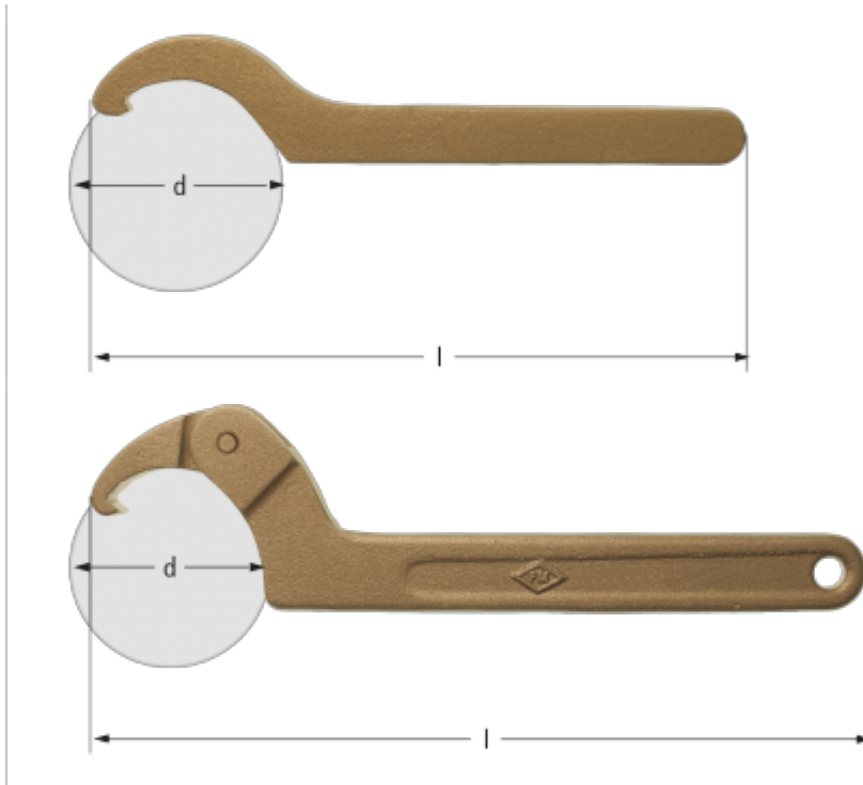

Hook spanner, fixed/adjustable hook

Part-No.	G	L	D	D
CV0014A	30	110	15/32-9/16	12-14
CV0020A	30	110	5/8-13/16	16-20
CV0028A	50	136	31/32-1.1/8	25-28
CV0032A	50	136	1.3/16-1.1/4	30-32
CV0036A	100	170	1.5/16-1.7/16	34-36
CV0042A	100	170	1.9/16-1.11/16	40-42
CV0050A	190	205	1.3/4-2	45-50
CV0055A	190	205	2.1/16-2.3/16	52-55
CV0062A	265	245	2.1/4-2.7/16	58-62
CV0075A	265	245	2.11/16-2	68-75
CV0090A	410	285	3.1/8-3.1/2	80-90
CV0100A	410	285	3.3/4-4	95-100
CV0115A	730	335	3.5/16-4.9/16	110-115
CV0130A	730	335	4.11/16-5.1/8	120-130
CV0145A	1150	385	5.5/16- 5.3/4	135-145
CV0165A	1150	385	6.1/8-6.1/2	155-165
CV2000A	230	205	1.1/4-3	32-75
CV2100A	450	285	2-4.3/4	50-120

Part-No.	G	L	D	D
CV2200A	500	310	4.1/2-6.3/4	115-170

Legend

Part-No.	Part number
G	Weight in grams
L	Length
D	Width
D	Width