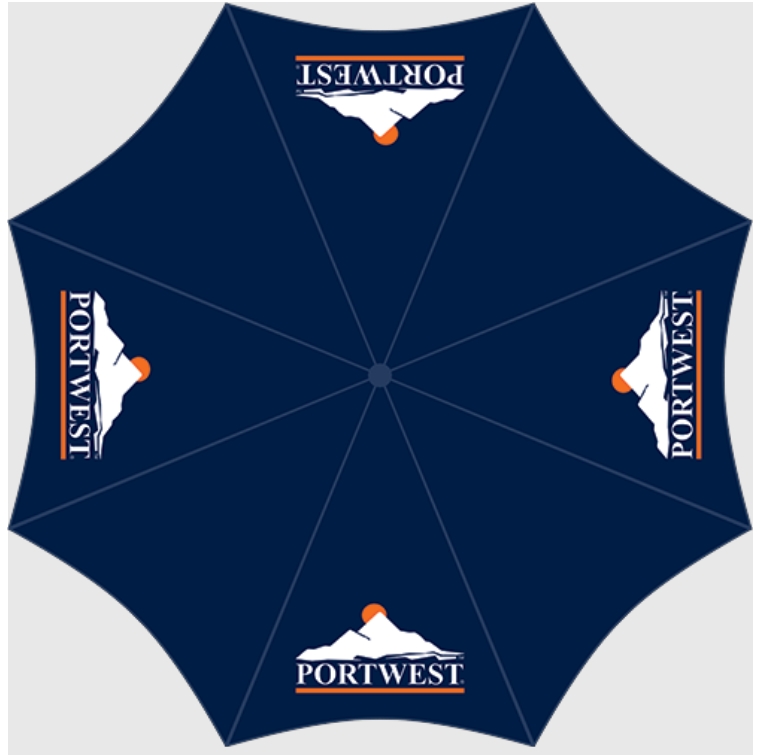

Z595 - Ομπρέλα τύπου Γκόλφ Portwest

Συλλογή: Προωθητικά

Υλικά: 100% Pongee, Fiberglass, Plastic

Εξωτερικό Κιβώτιο: 50

Πληροφόρηση Προϊόντος

Ομπρέλα γκολφ με επωνυμία Portwest που παρέχει τη βέλτιστη προστασία από τις αντίξοες καιρικές συνθήκες. Μαλακή λαβή EVA για επιπλέον άνεση. Ιδανικό για εντός ή εκτός του μαθήματος.

Χαρακτηριστικά

Z595 - Ομπρέλα τύπου Γκόλφ Portwest
Κωδικός Εμπορευμάτων: 6601992000

Οίκος Δοκιμών

Carton Dimensions/Weight

Item	Colour	Len	Wid	Hgt	Weight(Kg)	Cubic(m ³)	EAN13	DUN14
Z595NAR	Μπλέ σκούρο	106.0	26.0	28.0	0.5000	0.0772	5036108305902	15036108794956