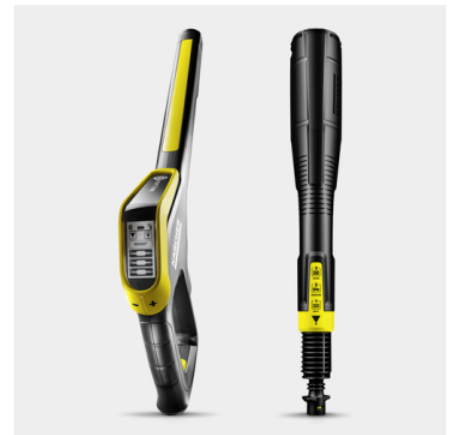

K5 PREMIUM SMART CONTROL HOME

K 5 Premium Smart Control: πλυστικό με Bluetooth, σύμβουλο εφαρμογής μέσω mobile app, ενίσχυση ισχύος, πιστόλι G 180 Q Smart Control, κάνη Jet 3 σε 1, τύλιξη λάστιχου και Kit οικιακού καθαρισμού.

Πιστόλι ψεκασμού Smart Control και κάνη Jet 3 σε 1

- Πιστόλι ψεκασμού με οθόνη LCD και κουμπιά για ρύθμιση της πίεσης ή της δόσης του καθαριστικού.
- Το περιστρεφόμενο Multi Jet 3 σε 1 περιλαμβάνει τρία διαφορετικά ακροφύσια για εύκολη αλλαγή.
- Προσαρμογέας Quick Connect για εύκολη στερέωση του λάστιχου υψηλής πίεσης και των εξαρτημάτων.