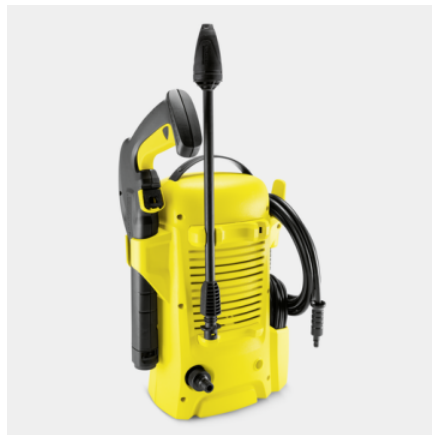

### Εξοπλισμός

Πιστόλι ψεκασμού υψηλής πίεσης	G 120 Q
Τούρμπο μπεκ	■
Εύκαμπτος σωλήνας υψηλής πίεσης	m 3
Ενσωματωμένο φίλτρο νερού λεπτού πλέγματος	■
Αντάπτορας για μάνικα κήπου A3/4"	■

■ Περιλαμβάνεται στη συσκευασία

## Ενσωματωμένη υποδοχή καλωδίου

- Το καλώδιο τροφοδοσίας μπορεί να αποθηκευτεί βολικά κατά τρόπο που να εξοικονομεί χώρο αποθήκευσης.

## Βολική αποθήκευση εξαρτημάτων

- Ο εύκαμπος σωλήνας (λάστιχο) υψηλής πίεσης, η κάνη ψεκασμού και το πιστόλι με σκανδάλη μπορούν εύκολα να αποθηκευτούν με την προσάρτησή τους στη συσκευή.