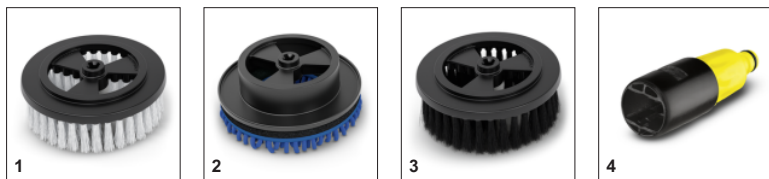

ΕΞΑΡΤΗΜΑΤΑ ΓΙΑ ΠΕΡΙΣΤΡΕΦΟΜΕΝΗ ΒΟΥΡΤΣΑ ΠΛΥΣΗΣ WB 130 CAR & BIKE 2.644-287.0

	Αριθμός παραγγελίας	Περιγραφή	
ΒΟΥΡΤΣΕΣ			
Interchangeable attachment universal for WB 130	1 2.644-289.0		☐
Interchangeable attachment car & bike for WB 130	2 2.644-290.0		☐
Interchangeable attachment home & garden for WB 130	3 2.644-291.0		☐
Αντάπτορας για σύνδεση του εύκαμπτου σωλήνα του κήπου	4 2.640-732.0	Αντάπτορας για τη σύνδεση εύκαμπτου σωλήνα κήπου – κατάλληλος για τη σύνδεση όλων των βουρτσών Kärcher σε εύκαμπτους σωλήνες κήπου με το σύστημα ταχυσυνδέσμου.	☐

☒ Περιλαμβάνεται στη συσκευασία
☐ Διαθέσιμα εξαρτήματα
☐ Προϊόντα καθαρισμού.