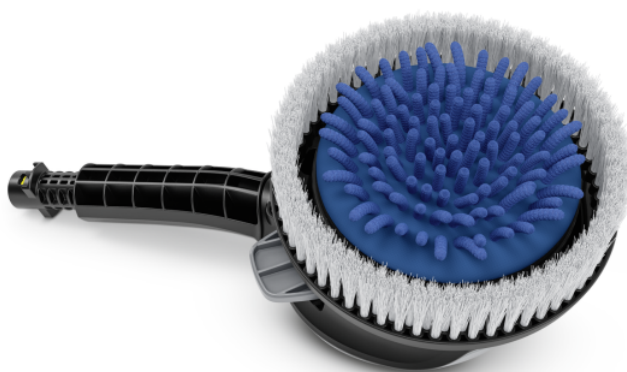

ΠΕΡΙΣΤΡΕΦΟΜΕΝΗ ΒΟΥΡΤΣΑ ΠΛΥΣΗΣ WB 130 CAR & BIKE

Απαλός καθαρισμός αυτοκινήτων και μοτοσικλετών: Η περιστρεφόμενη βούρτσα πλύσης με καινοτόμο αφαιρούμενο εξάρτημα μικροϊνών για αυτοκίνητα και μοτοσικλέτες. Πλένεται στο πλυντήριο στους 60 °C.

Αριθμός παραγγελίας

2.644-287.0

Τεχνικά Στοιχεία

4054278862699

Υφάσματα συνθετικών ινών 75% πολυεστέρας, 25% πολυαμίδιο

Χρώμα μαύρο

Βάρος kg 0,4

Βάρος συμπεριλαμβανόμενη η συσκευασία kg 0,5

Διαστάσεις (L x W x H) mm 305 x 156 x 137

Περιστρεφόμενη κεφαλή βούρτσας

- Απαλή και αποτελεσματική δράση καθαρισμού.

Αλλαγή προσάρτησης μέσω μοχλού απελευθέρωσης

- Ταχύτερη και ευκολότερη αλλαγή σύνδεσης χωρίς επαφή με το ρύτιο.
- Τα χέρια σου παραμένουν πάντα καθαρά.
- Επίλεξε το σωστό εξάρτημα για διαφορετικές εφαρμογές.

Καινοτόμο εξάρτημα μικροϊνών με κούμπωμα αγκίστρου και βρόγχου, αφαιρούμενο και πλένεται

- Πλένεται στο πλυντήριο έως και τους 60 °C.
- Το εξάρτημα είναι και πάλι έτοιμο για χρήση γρήγορα και χωρίς ιδιαίτερη προσπάθεια.